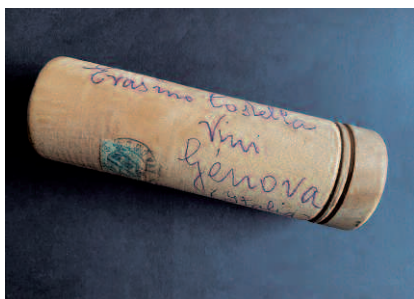

1. F 536 ** 272. 20 CTS. VERDE. Magnífico ejemplar sin fijasetos. Raro. (Cat. 115 €) ..... 40 €
2. @ 537 272 s. 20 CTS. BRONCE SIN DENTAR BORDE DE HOJA. Sobre fragmento **NUMERACIÓN** auténtica **A056,820** matasellos **CERTIFICADO BARCELONA**. Rarísimo, marquilla ROIG. (Est. 530 €) ..... 60 €
3. F 538 275. 1915. MONOVAR/GENOVA. Bote rosado de madera de muestras, matasellos fecha. Raro. (Est. 150 €) ..... 10 €