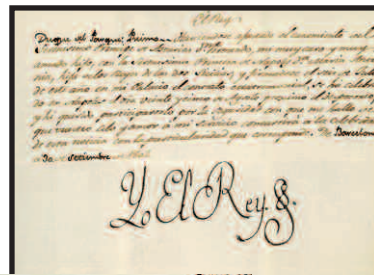

MEMORABILIA POSTAL

- @ 44 **BC BUZON DE EXTERIOR ALFONSINO** (Circa 1920). Presenta oxidaciones y una bonita patina, así como desgaste en carta esmaltada. Sin llave. Raro ejemplar. (Est. 600 €)..... 250 €
- @ 45 Cajita con tipos (tacos) de imprenta de sellos, matasellos, etc de revistas de filatelia 1940/1980. (Est. 50 €)..... 10 €
- @ 46 1967/1974. **AUTÓGRAFOS.** 19 tarjetas la mayoría Enteros Postales con felicitaciones de conocidos filatelistas. Curioso. (Est. 50 €)..... 10 €
- @ 47 **1940/1980.** Conjunto de tarjetas, la mayoría de

PREFILATELIA

D.P. 1: CASTILLA LA NUEVA

- F 56 ✉ **MADRID 63N.** 1802. BARCELONA. Carta Real firmada a la estampilla **YO EL REY** de **CARLOS IV**, marca de la **CÁMARA SECRETª DE GRACIA Y JUSTª**. Preciosa y rara. (Est. 200 €)..... 90 €