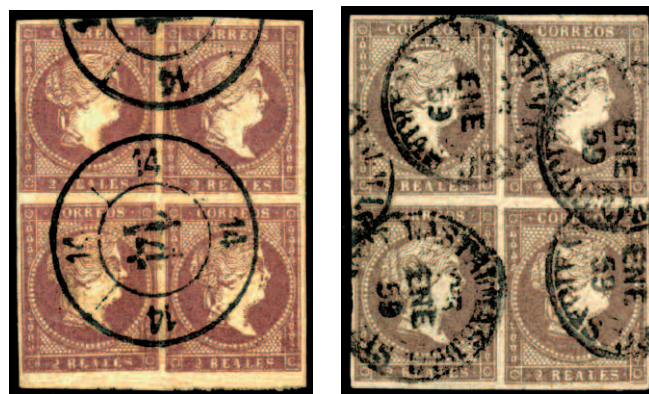

1. F 186 ⊙ 46 (4). **2 REALES**. Bloque de 4 borde de hoja matº **RUEDA DE CARRETA 14** de **VALLADOLID**. LUJO (Est. 80 €)..... 30 €
2. @ 187 ⊙ 46 (4). **2 REALES**. Bloque de 4 borde matº **RUEDA DE CARRETA 39** de **PONTEVEDRA**. LUJO (Est. 80 €) ..... 30 €
3. F 188 ⊙ 46 (4). **2 REALES**. Bloque de 4 matº fecha tipo I de **LAS PALMAS** (Canarias). Precioso y raro (Est. 120 €) ..... 50 €

1. F 189 ⊙ 46. **2 REALES**. Matasellos de **CERTIFICADO** del **CORREO CENTRAL** en azul. Precioso y muy raro (Est. 80 €) ..... 40 €
2. @ 190 ⊙ 46 (17). **2 REALES**. 17 ejemplares (entre ellos un bloque de 4 y una pareja) con matasellos interesantes, incluyendo un prefilatélico **GALICIA BOIRO** dudoso. EXAMINAR (Est. 120 €)..... 60 €
3. @ 191 ⊙ 46 (27). **2 REALES**. 3 bloques de 6, 9 y 12