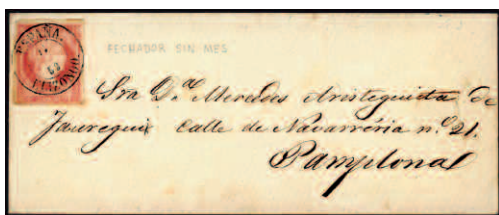

F 225 ☒ 48. 1858. **ARTES/SANTIAGO**. Matº fecha tipo I en azul de **NOYA / CORUÑA**. Espectacular y raro. LUJO (Est. 80 €)..... 40 €

F 226 ○ 48. **4 CUARTOS**. Matasellos fecha tipo II de **MADRID** en 5 estampaciones centradas sobre el mismo sello!! Muy curioso y rarísimo (Est. 75 €) 30 €