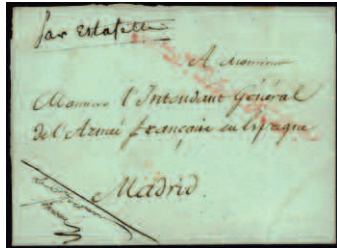

PREFILATELIA

D.P. 1: CASTILLA LA NUEVA

- F 56 ✉ **MADRID 63N.** 1802. BARCELONA. Carta Real firmada a la estampilla **YO EL REY** de **CARLOS IV**, marca de la **CÁMARA SECRETª DE GRACIA Y JUSTª**. Preciosa y rara. (Est. 200 €)..... 90 €

- F 57 ✉ **MADRID 63N.** 1808. MADRID. Carta Real firmada a la estampilla **YO EL REY** de **FERNANDO**

VII, marca de la **CÁMARA SECRETª DE GRACIA Y JUSTª**. Preciosa y rara. (Est. 200 €)..... 90 €

F 58 ☒ **MADRID 64N**. 1818. MADRID/RELLEU (ALICANTE). Marca **CONSEJO REAL** y manuscrito "POR EL REY" conteniendo distintas órdenes (texto interior). Pese a la indicación, la carta fue tasada con 21 (cuartos). Firmada GUINOVART. Preciosa y rara (R). (Est. 150 €)..... 75 €